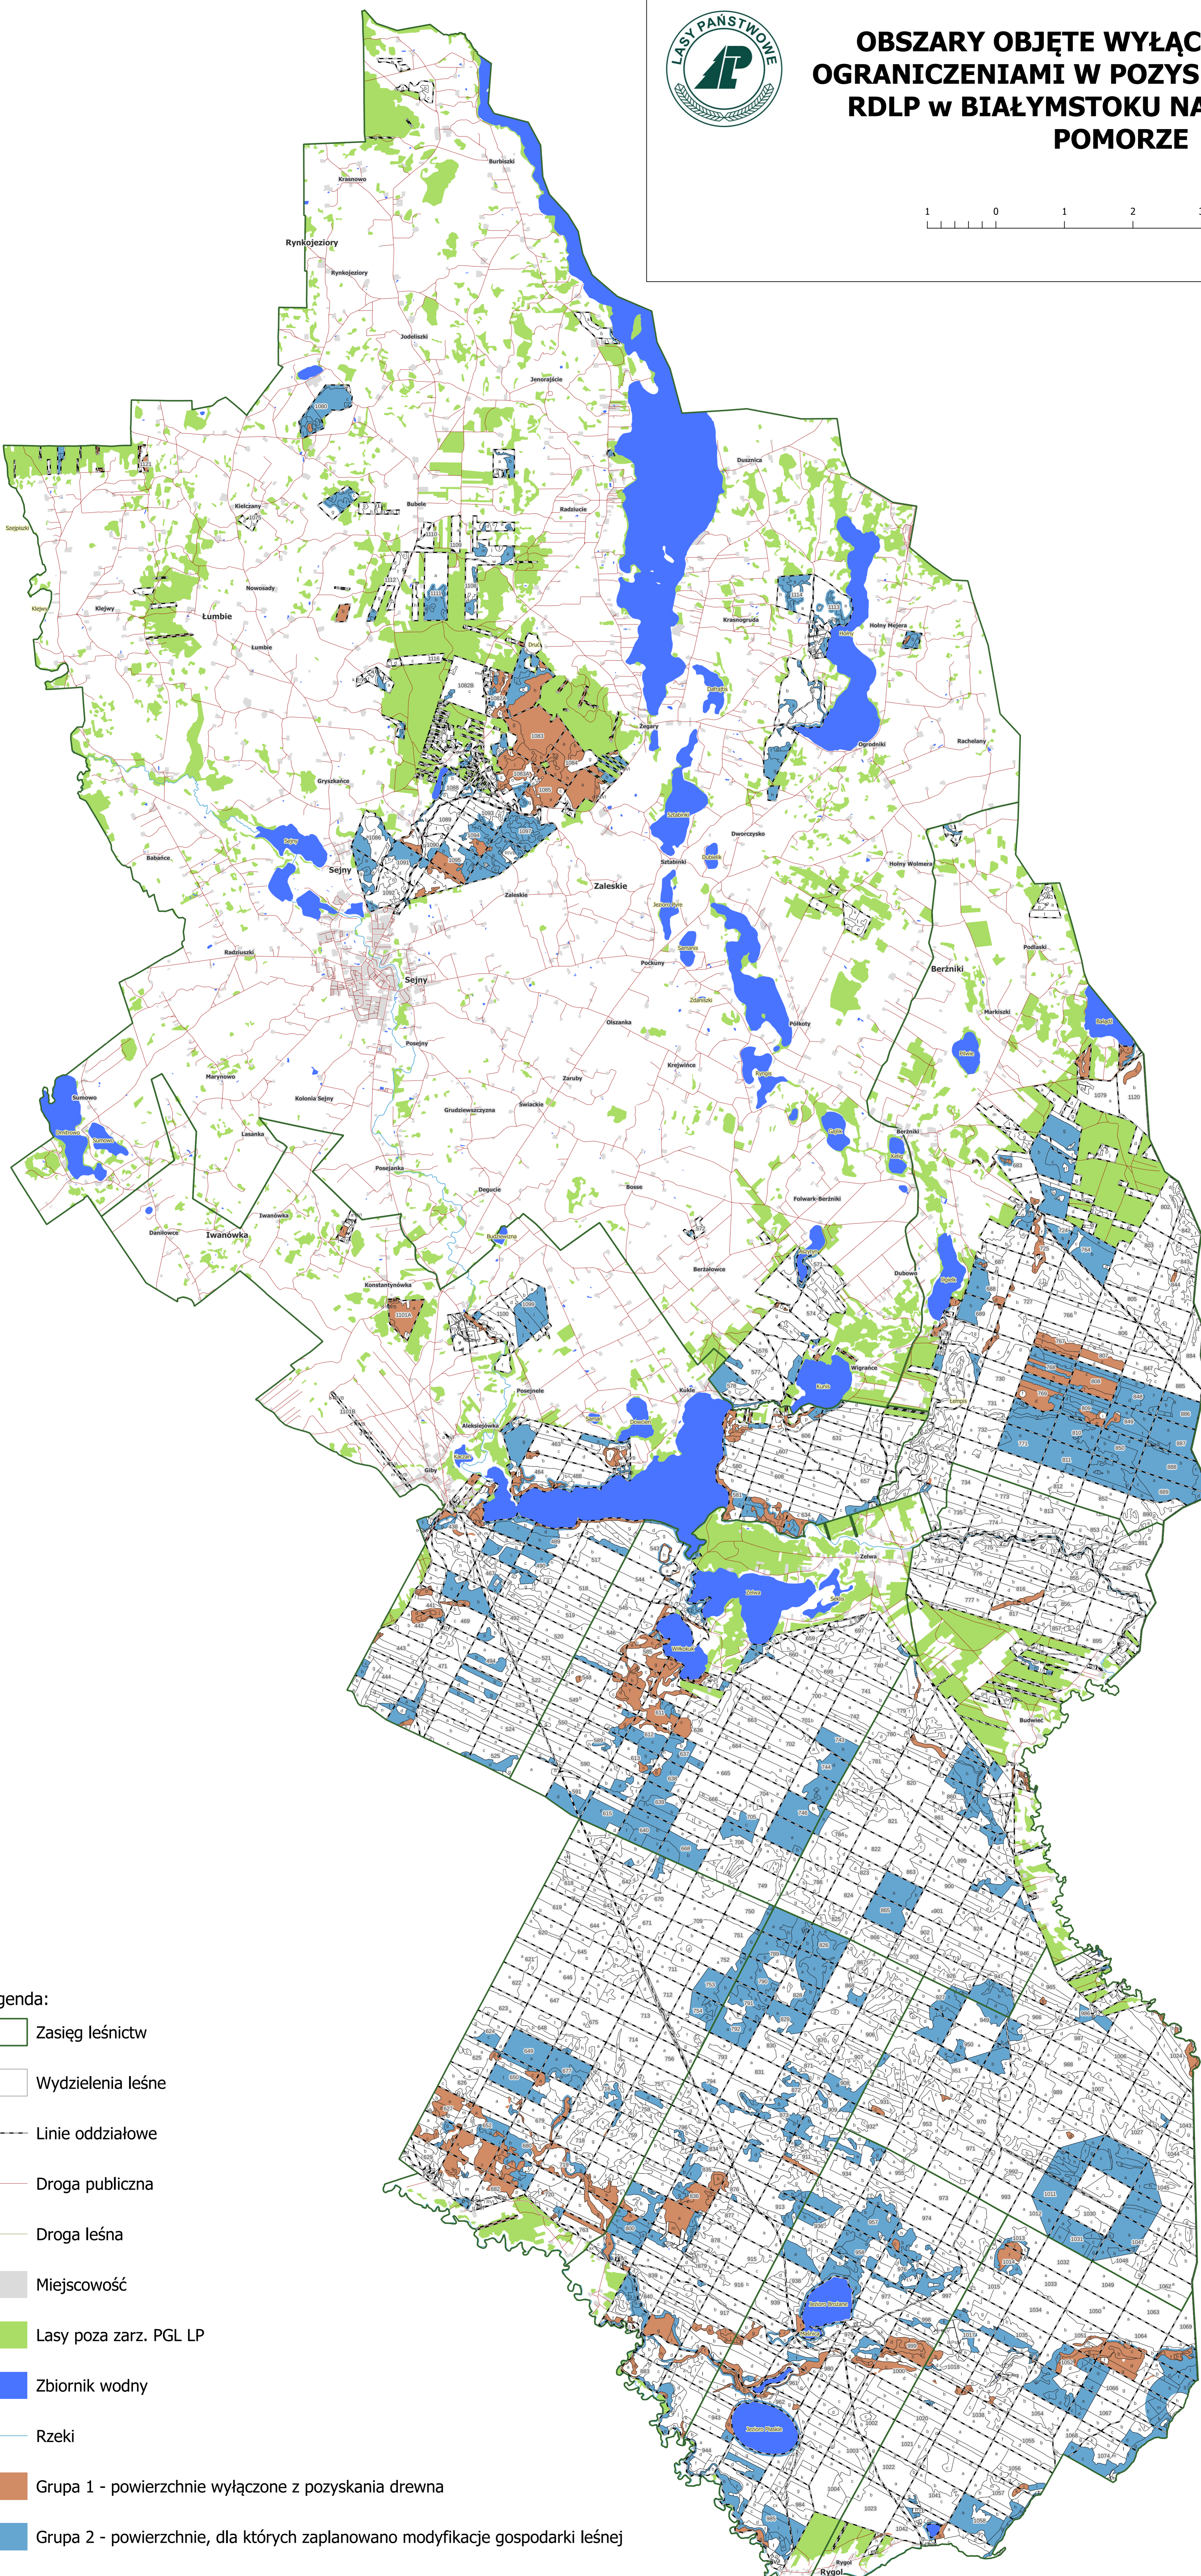

OBSZARY OBJĘTE WYŁĄCZENIAMI LUB OGRANICZENIAMI W POZYSKANIU DREWNA RDLP W BIAŁYMSTOKU NADLEŚNICTWO POMORZE

1 0 1 2 3 km

Legenda:

- Zasięg leśnictw
- Wydzielenia leśne
- Linie oddziałowe
- Droga publiczna
- Droga leśna
- Miejscowość
- Lasy poza zarz. PGL LP
- Zbiornik wodny
- Rzeki
- Grupa 1 - powierzchnie wyłączone z pozyskania drewna
- Grupa 2 - powierzchnie, dla których zaplanowano modyfikacje gospodarki leśnej