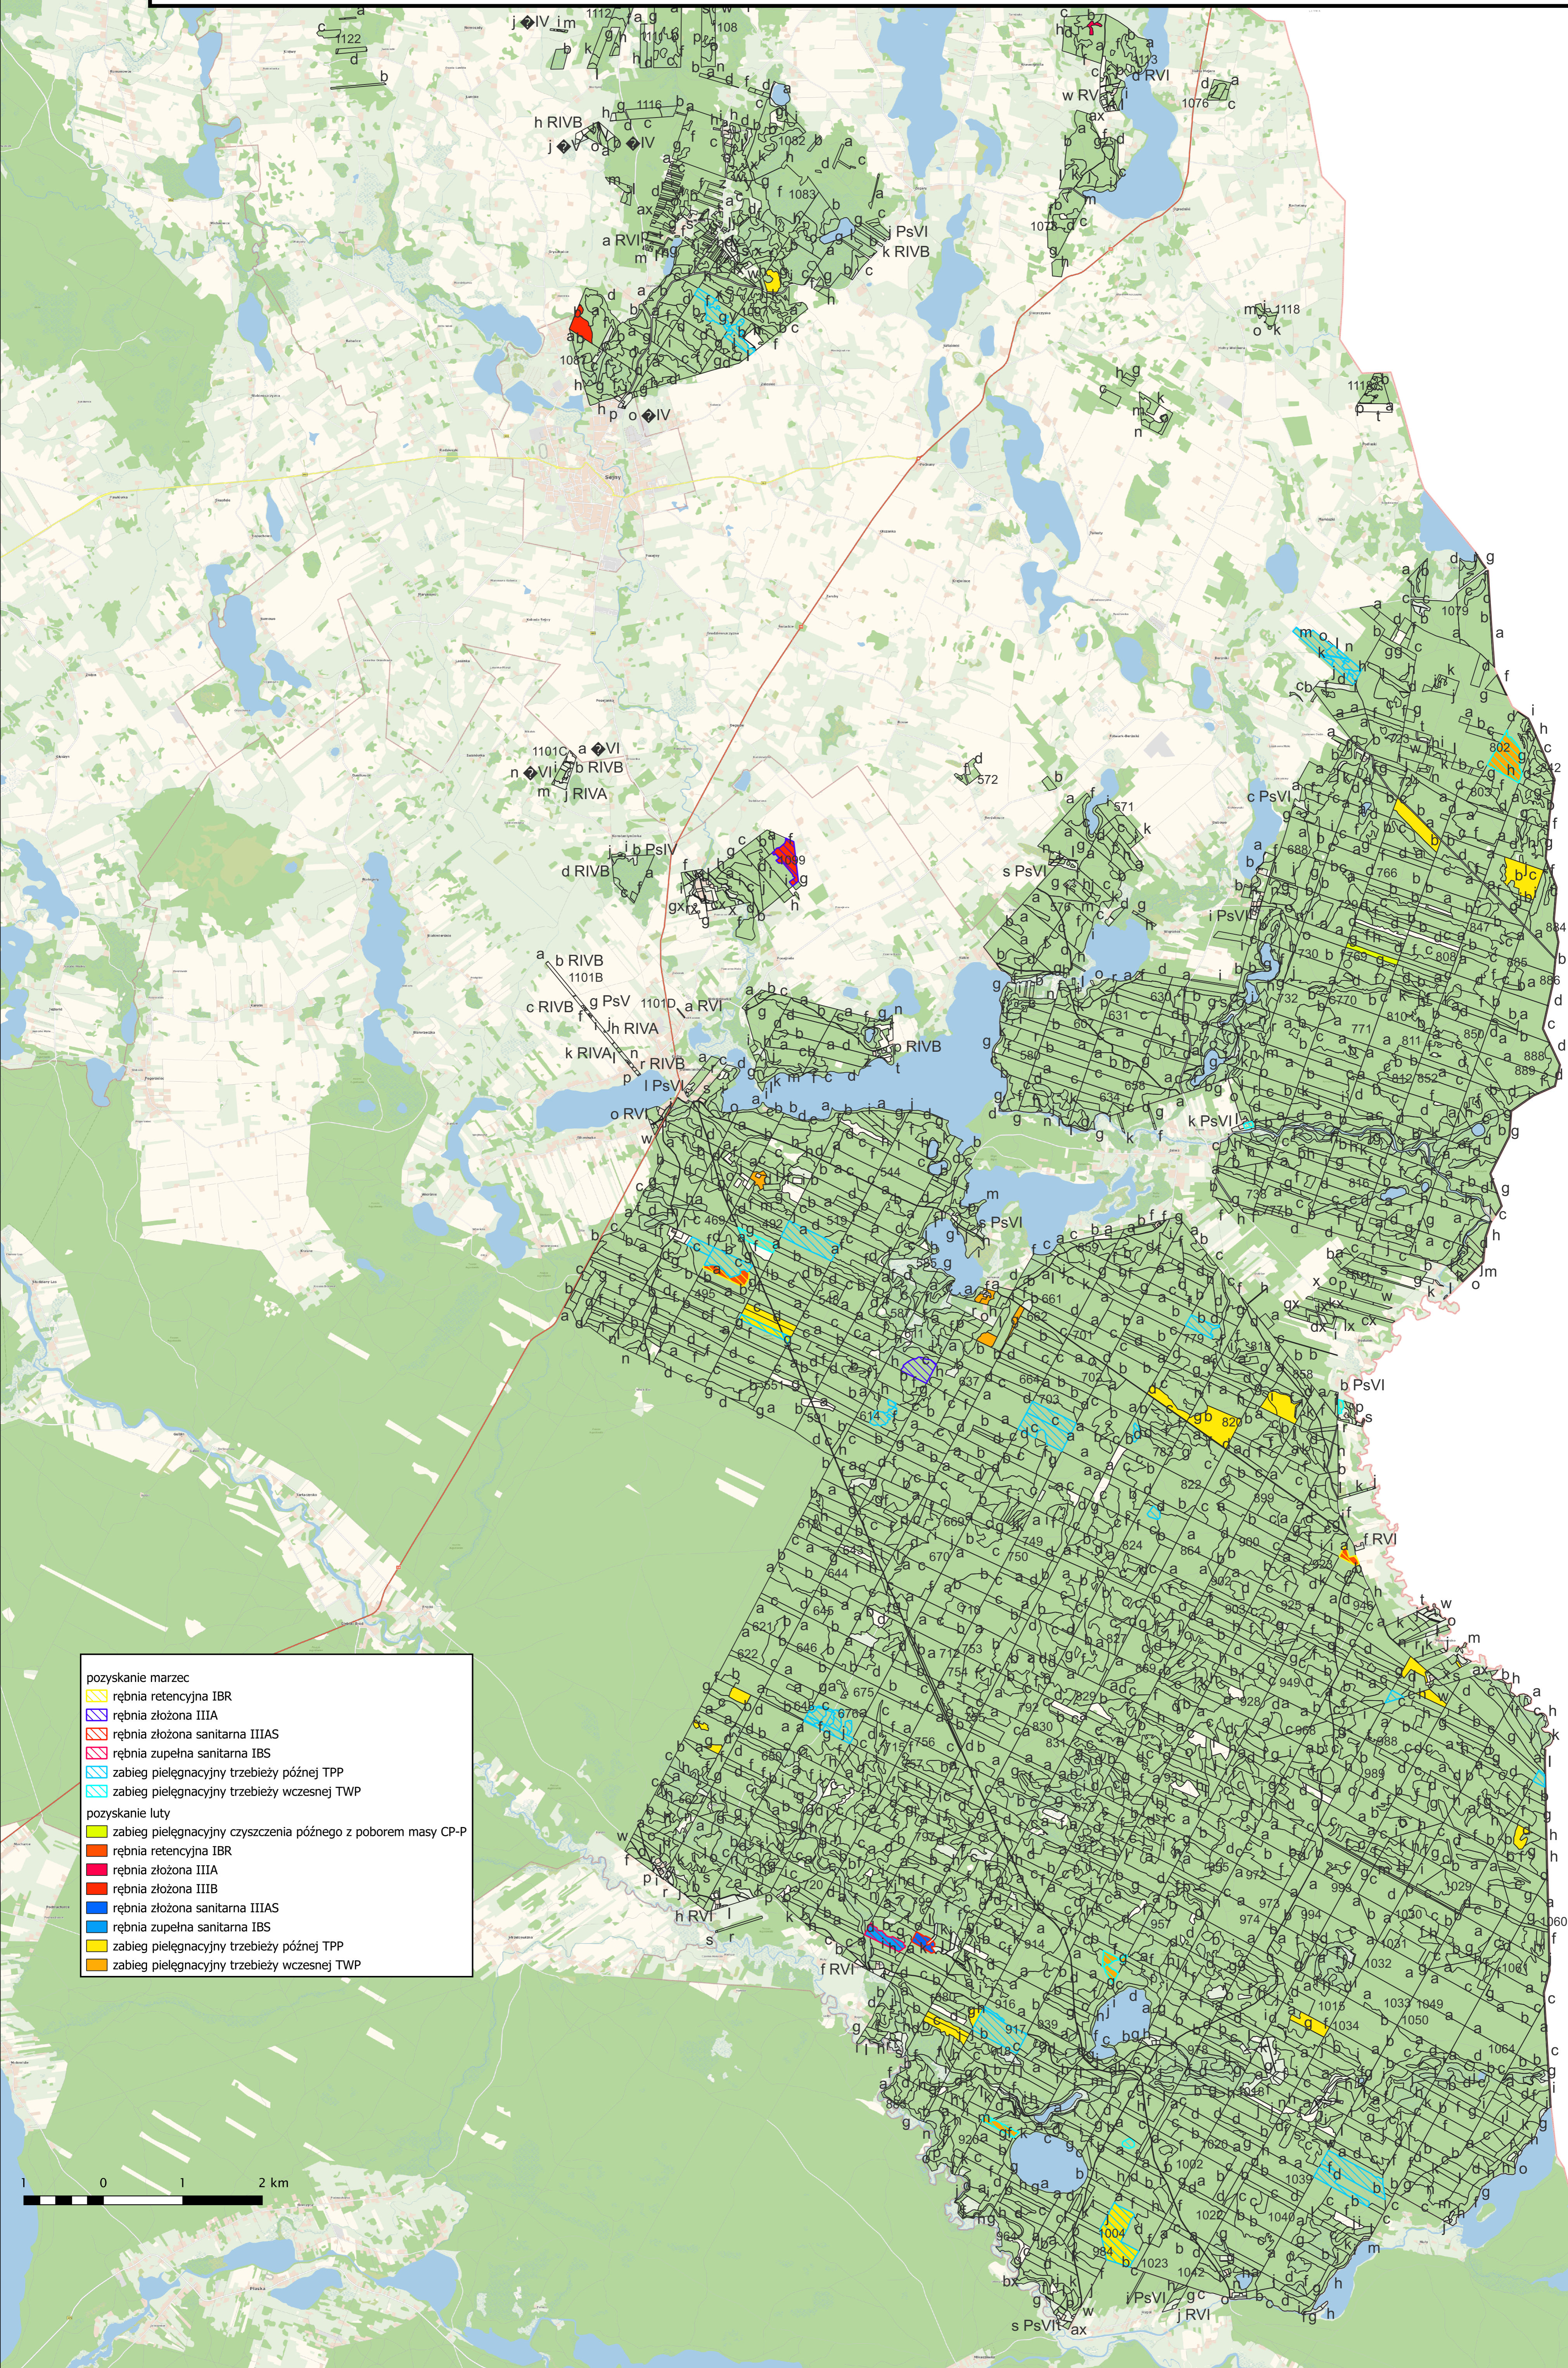

"Tu Planujemy Pozyskiwać Drewno"

- pozyskanie marzec**
- reźnia retencyjna IBR
 - reźnia złożona IIIA
 - reźnia złożona sanitarna IIIAS
 - reźnia zupełna sanitarna IBS
 - zabieg pielęgnacyjny trzebieży późnej TPP
 - zabieg pielęgnacyjny trzebieży wczesnej TWP
- pozyskanie luty**
- zabieg pielęgnacyjny czyszczenia późnego z poborem masy CP-P
 - reźnia retencyjna IBR
 - reźnia złożona IIIA
 - reźnia złożona IIIB
 - reźnia złożona sanitarna IIIAS
 - reźnia zupełna sanitarna IBS
 - zabieg pielęgnacyjny trzebieży późnej TPP
 - zabieg pielęgnacyjny trzebieży wczesnej TWP

1 0 1 2 km